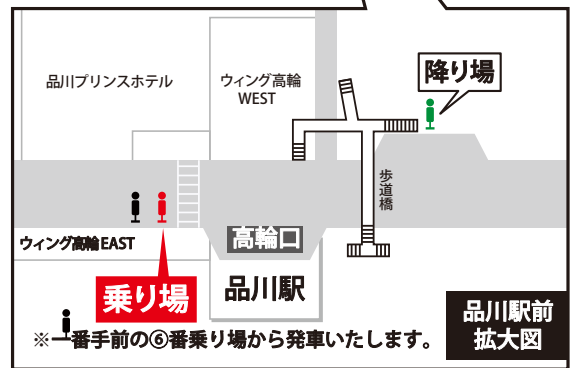

カボ デンタルシステムズ ジャパン合同会社 本社

東京都品川区北品川 4-7-35 御殿山トラストタワー 15F
 TEL: 0800-100-6505 FAX: 03(6866)7481

品川駅より	
徒歩	10分
無料バス	御殿山トラストシティ 東京マリオットホテル行き5分

【電車でお越しの方】

東海道新幹線・JR各線・京急線 品川駅 (高輪口) から

■ バス：御殿山トラストシティ/東京マリオットホテル行き都営バス (無料) 約5分

※御殿山ガーデン行乗り場は、品川駅高輪口 (西口) 都営バス⑥番乗り場となります。品川駅行乗り場は、御殿山ガーデン1階車寄せとなります。

京急線 北品川駅から

■ 五反田方面へ徒歩 約3分

■ 徒歩：五反田方面へ徒歩 約10分

無料送迎バス
 (東京マリオットホテルサイト内の無料送迎バスの欄をご参考ください)

御殿山トラストタワーにお着きになりましたら

- 1)正面の自動ドアからトラストタワーオフィス棟にお入りください。
東京マリオットホテルと隣接しておりますので、お間違いのないようにご注意ください。
- 2)エレベーターホールがございいますので、右側の高層階行きエレベーターで、15階までお越しく下さい。