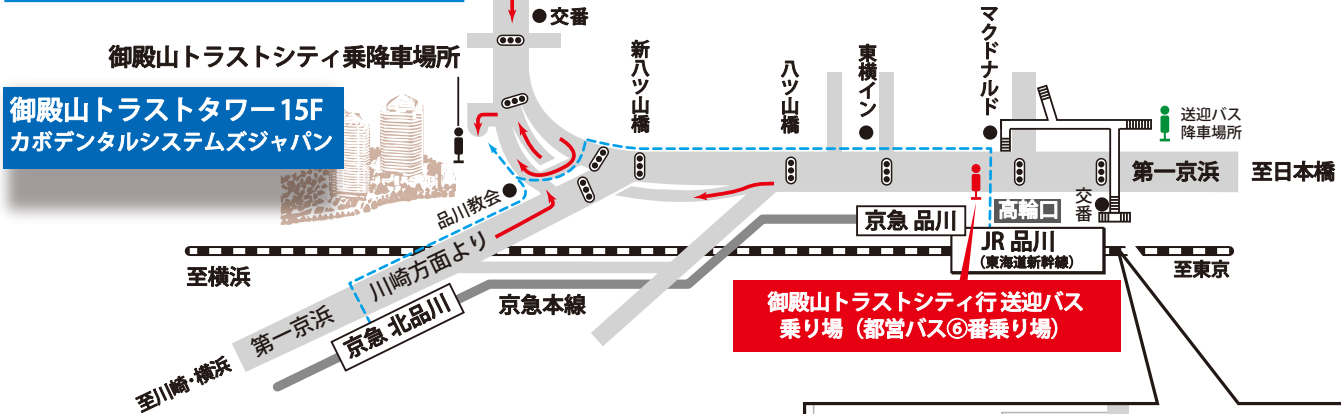

カボ デンタルシステムズ ジャパン合同会社 本社

東京都品川区北品川 4-7-35 御殿山トラストタワー 15F
 TEL: 0800-100-6505 FAX: 03(6866)7481

品川駅より	
徒歩	10分
無料バス	御殿山トラストシティ 東京マリオットホテル行き5分

【電車でお越しの方】

東海道新幹線・JR各線・京急線 品川駅 (高輪口) から

■ バス：御殿山トラストシティ/東京マリオットホテル行き都営バス (無料) 約5分

※御殿山ガーデン行乗り場は、品川駅高輪口 (西口) 都営バス⑥番乗り場となります。品川駅行乗り場は、御殿山ガーデン1階車寄せとなります。

京急線 北品川駅から

■ 五反田方面へ徒歩 約3分

■ 徒歩：五反田方面へ徒歩 約10分

無料送迎バス
 (東京マリオットホテルサイト内の無料送迎バスの欄をご参考ください)

御殿山トラストタワーにお着きになりましたら

- 1)正面の自動ドアからトラストタワーオフィス棟にお入りください。
東京マリオットホテルと隣接しておりますので、お間違いのないようにご注意ください。
- 2)エレベーターホールがございいますので、右側の高層階行きエレベーターで、15階までお越しく下さい。